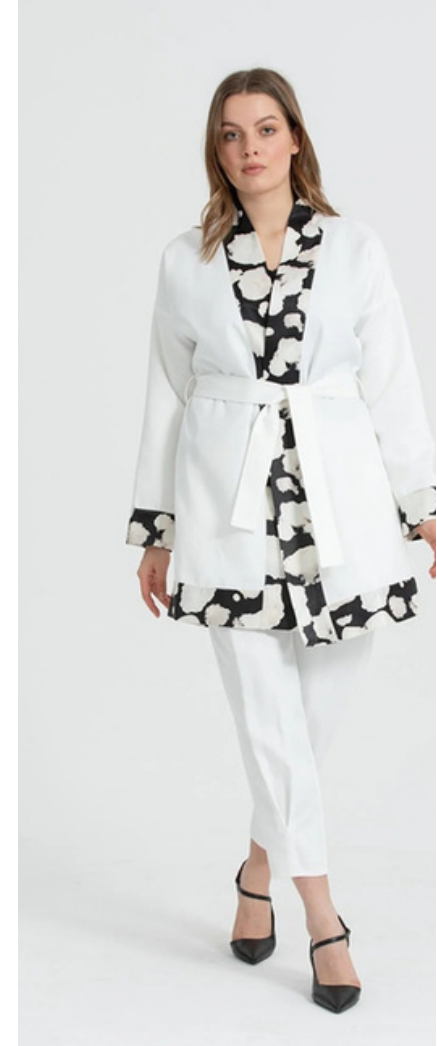

BEYAZ-SİYAH

ulu 11

POPER SHINE TAKIM

TUNİK-  
PANTOLON CEPLİ  
KUŞAKLI  
APÖLETLİ  
ASTARSIZ  
KAPAKLI CEP

TOPTAN SATIŞ  
FİYATI: 600 TL

36-38-40-42-44  
BEDENLERİ  
MEVCUTTUR.

KAHVERENGI-VİZON

ulu 11