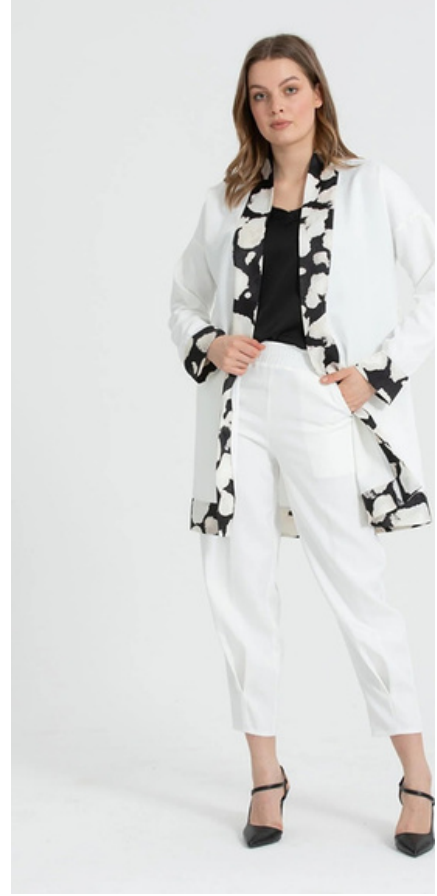

DOUBLE KUMAŞ
KIRIŞMAYA DAYANIKLI
KUŞAKLI
CEPSİZ
AŞTARSIZ
PİLELİ PANTOLON
ÇİÇEKLİ KUMAŞ DETAYLI

TOPTAN SATIŞ
FİYATI: 575 TL

36-38-40-42
BEDENLERİ
MEVCUTTUR.

BEYAZ-SİYAH