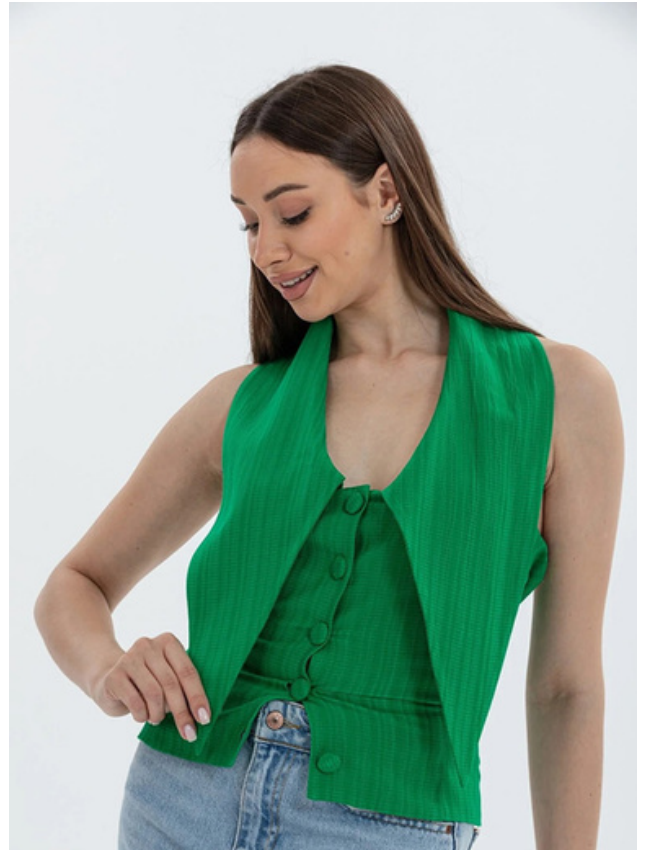

ulu 14

GENİŞ YAKA YELEK

ÖNDEN DÜĞMELİ  
SIRT DEKOLTELİ  
GENİŞ YAKA  
AEROBİN KUMAŞ  
GÜNLÜK  
ASTARSIZ

TOPTAN SATIŞ  
FİYATI: 250 TL

36-38-40-42  
BEDENLERİ  
MEVCUTTUR.

BENETTON-YEŞİL

ulu 14

GENİŞ YAKA YELEK